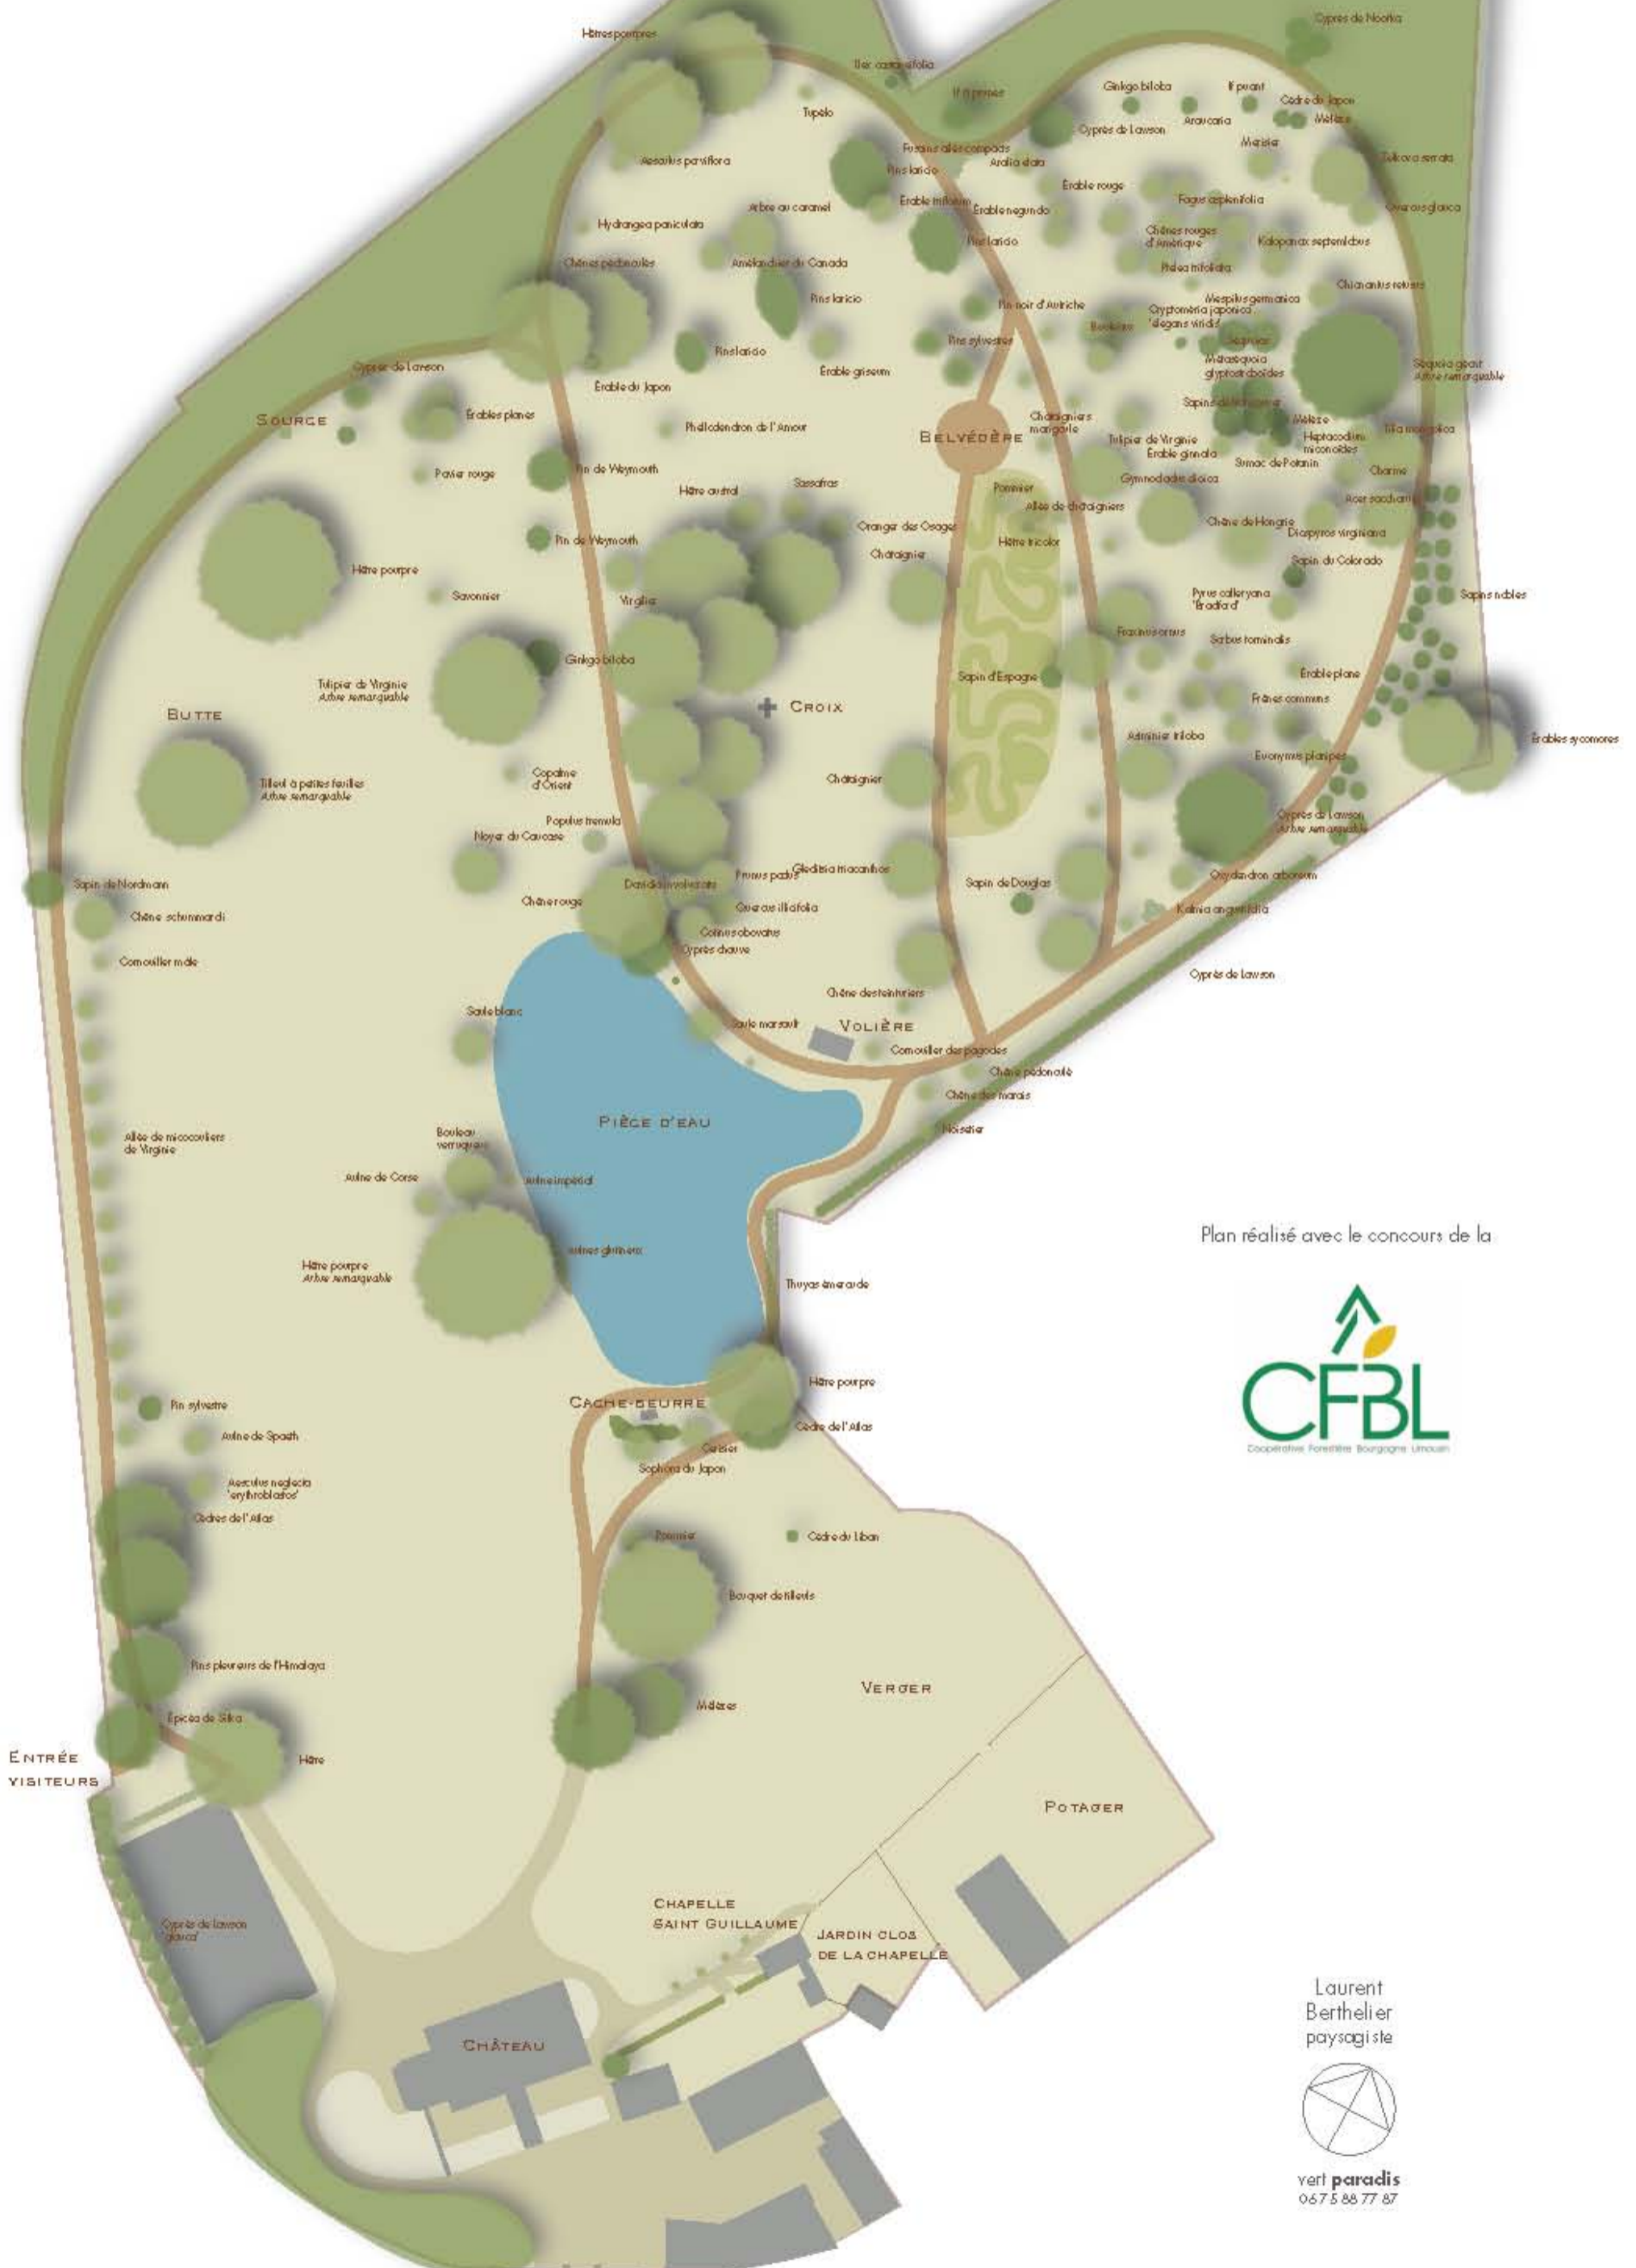

Arboretum de Neuvic d'Ussel

PARC AGRICOLE ET PAYSAGER
CHÂTEAU DE NEUVIC D'USSEL

Plan réalisé avec le concours de la

Laurent
Berthelier
paysagiste

vert paradis
0675 88 77 87